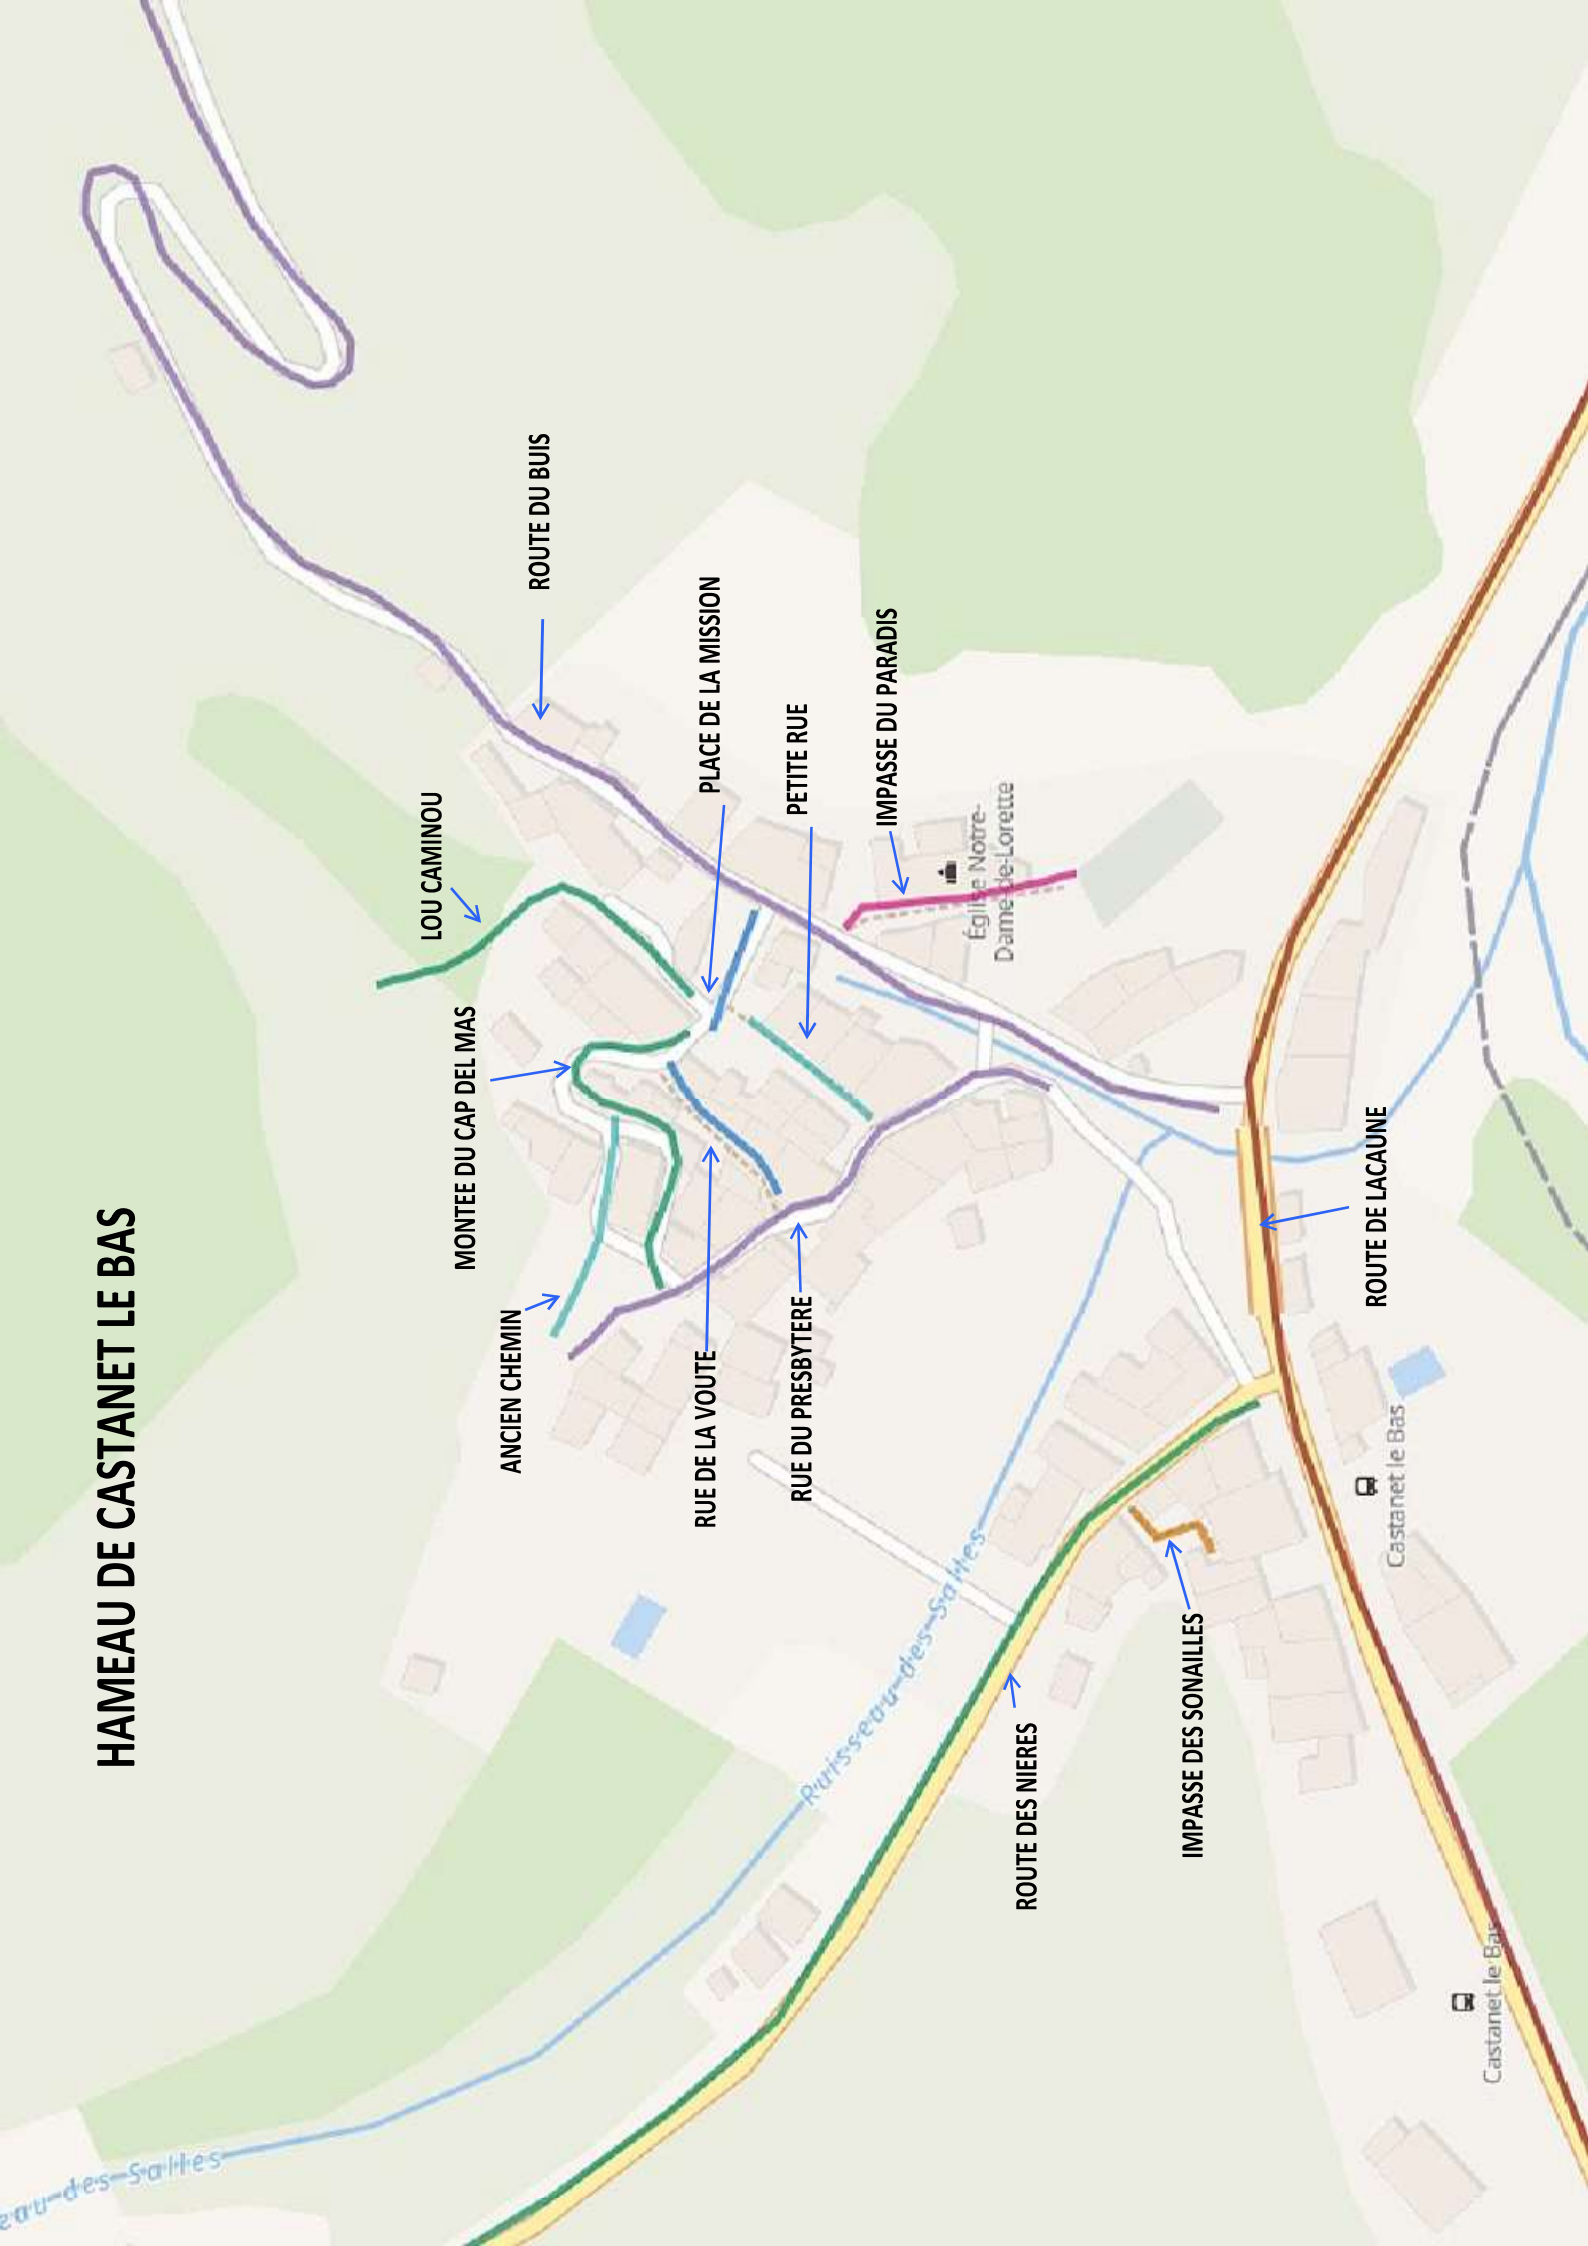

HAMEAU DE CASTANET LE BAS

ROUTE DU BUIS

PLACE DE LA MISSION

PETITE RUE

IMPASSE DU PARADIS

Église Notre-Dame-de-Lorette

ROUTE DE LACAUNE

IMPASSE DES SONAILLES

ROUTE DES NIERES

RUE DU PRESBYTERE

RUE DE LA VOUTE

ANCIEN CHEMIN

MONTEE DU CAP DEL MAS

LOU CAMINOU

Castanet le Bas

Castanet le Bas

Route des Saillies