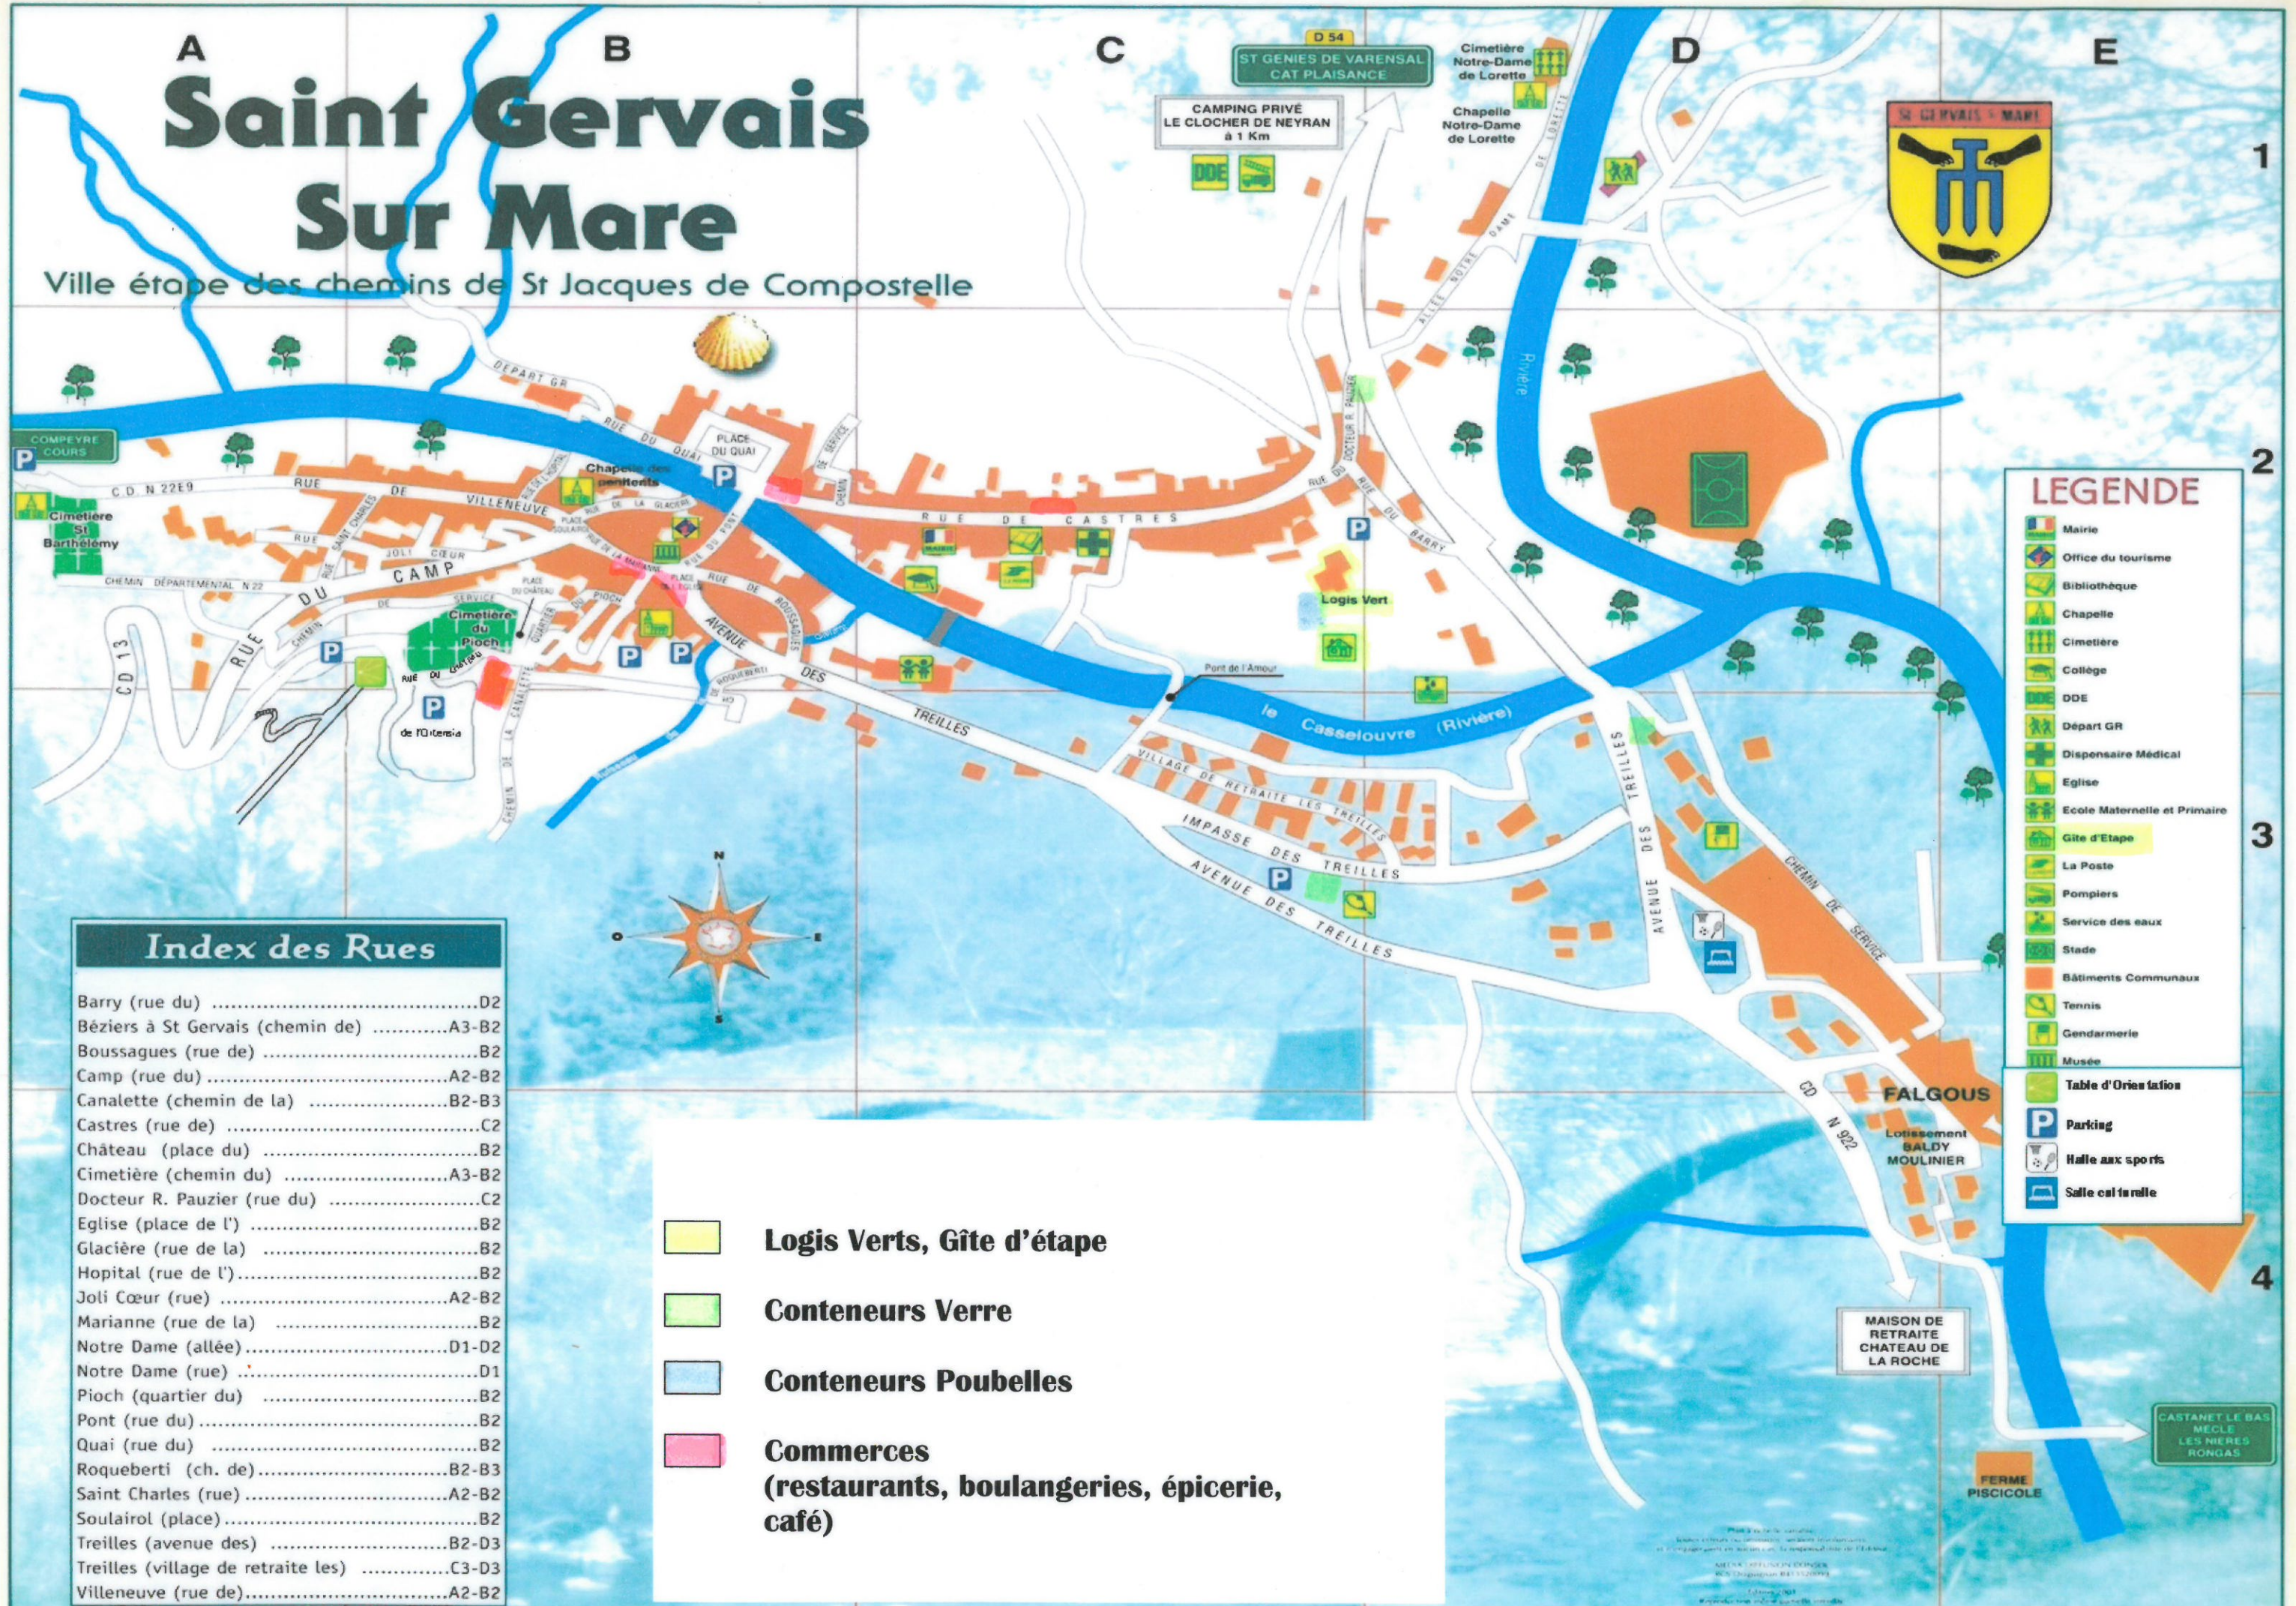

Saint Gervais Sur Mare

Ville étape des chemins de St Jacques de Compostelle

LEGENDE

- Mairie
- Office du tourisme
- Bibliothèque
- Chapelle
- Cimetière
- Collège
- DDE
- Départ GR
- Dispensaire Médical
- Eglise
- Ecole Maternelle et Primaire
- Gîte d'Étape
- La Poste
- Pompiers
- Service des eaux
- Stade
- Bâtiments Communaux
- Tennis
- Gendarmerie
- Musée
- Table d'Orientation
- Parking
- Halle aux sports
- Salle culturelle

Index des Rues

Barry (rue du)	D2
Béziers à St Gervais (chemin de)	A3-B2
Boussagues (rue de)	B2
Camp (rue du)	A2-B2
Canalette (chemin de la)	B2-B3
Castres (rue de)	C2
Château (place du)	B2
Cimetière (chemin du)	A3-B2
Docteur R. Pauzier (rue du)	C2
Eglise (place de l')	B2
Glacière (rue de la)	B2
Hopital (rue de l')	B2
Joli Cœur (rue)	A2-B2
Marianne (rue de la)	B2
Notre Dame (allée)	D1-D2
Notre Dame (rue)	D1
Pioch (quartier du)	B2
Pont (rue du)	B2
Quai (rue du)	B2
Roqueberti (ch. de)	B2-B3
Saint Charles (rue)	A2-B2
Soulairol (place)	B2
Treilles (avenue des)	B2-D3
Treilles (village de retraite les)	C3-D3
Villeneuve (rue de)	A2-B2

- Logis Verts, Gîte d'étape
- Conteneurs Verre
- Conteneurs Poubelles
- Commerces (restaurants, boulangeries, épicerie, café)